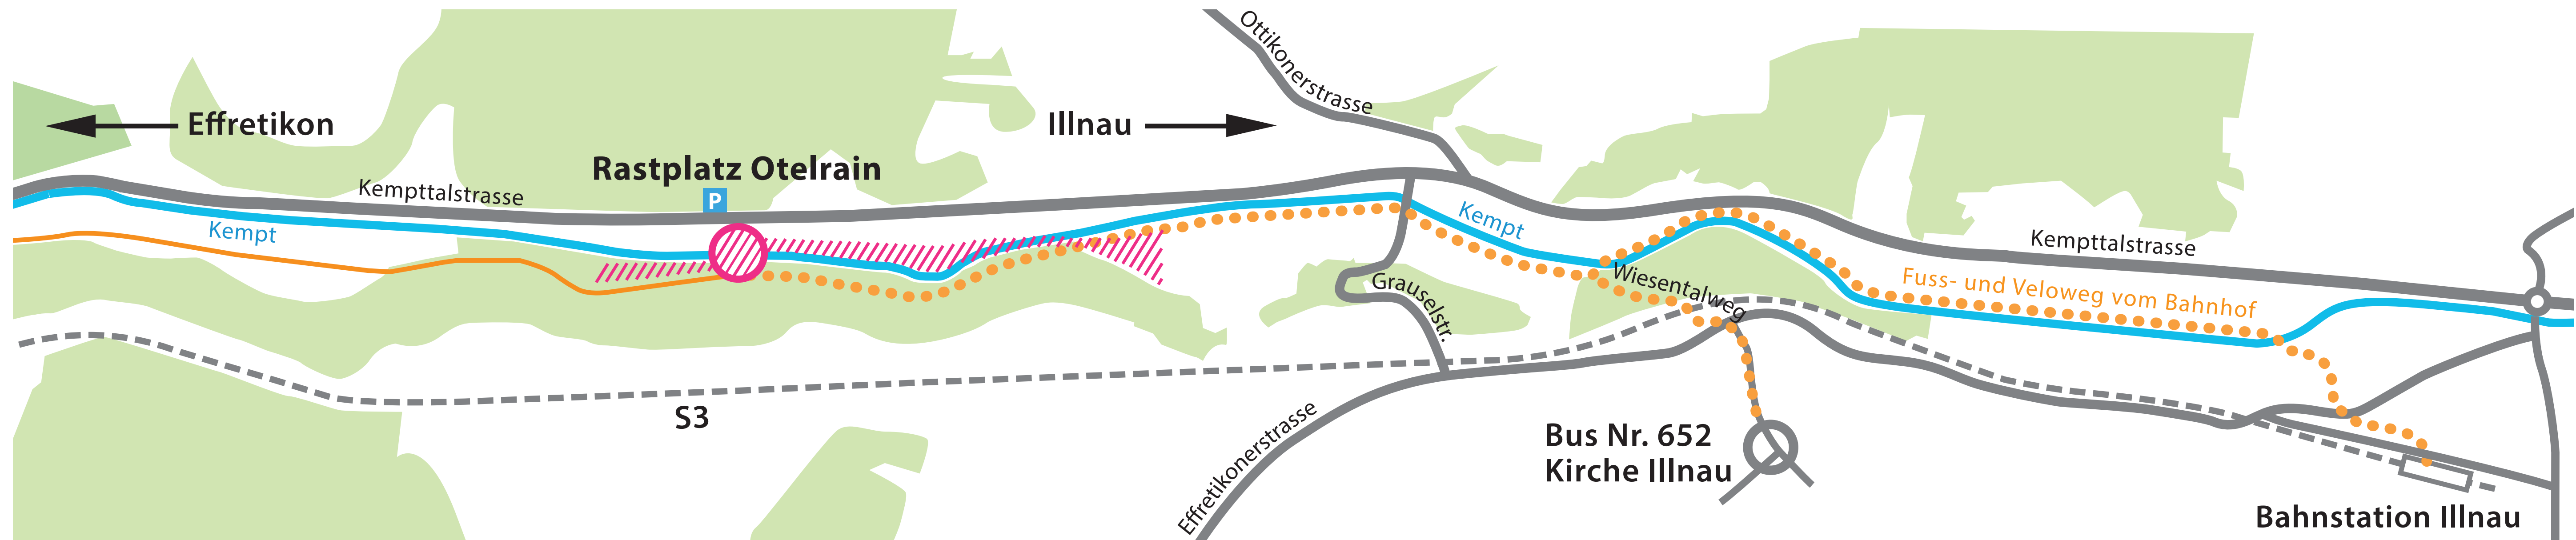

# Anreise- und Situationsplan Kunstintervention LAST im Kempttal

## Anreise mit dem ÖV:

S3 od. S24 bis Effretikon\_\_Bus 652 bis Kirche Illnau\_\_hinunter zur Kempt und flussabwärts bis zum Rastplatz Otelrain gehen (ca. 15 Min.).

S3 bis Illnau\_\_hinunter zur Kempt und flussabwärts bis zum Rastplatz Otelrain gehen (ca. 25 Min.).

## Anreise mit dem Auto:

Autobahn Zürich-Winterthur\_\_Ausfahrt Effretikon\_\_Richtung Illnau/Pfäffikon.

- ..... Fuss- und Veloweg zur Intervention
- - - - - S-Bahn
- //// //// Interventionen